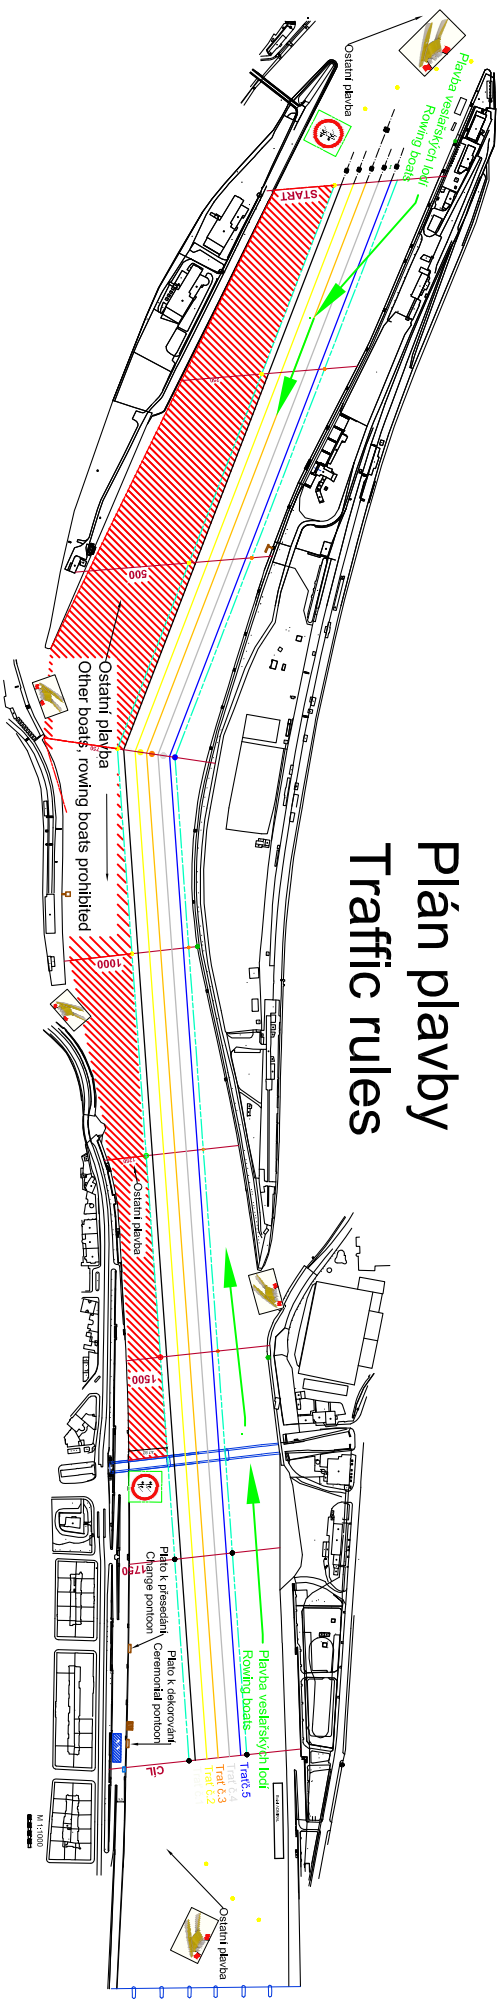

Plán plavby Traffic rules

- Trat' č. 5 objíždí modrou bójku
- Trat' č. 4 objíždí stříbrnou bójku
- Trat' č. 3 objíždí oranžovou bójku
- Trat' č. 2 objíždí žlutou bójku
- Trat' č. 1 objíždí bílou bójku