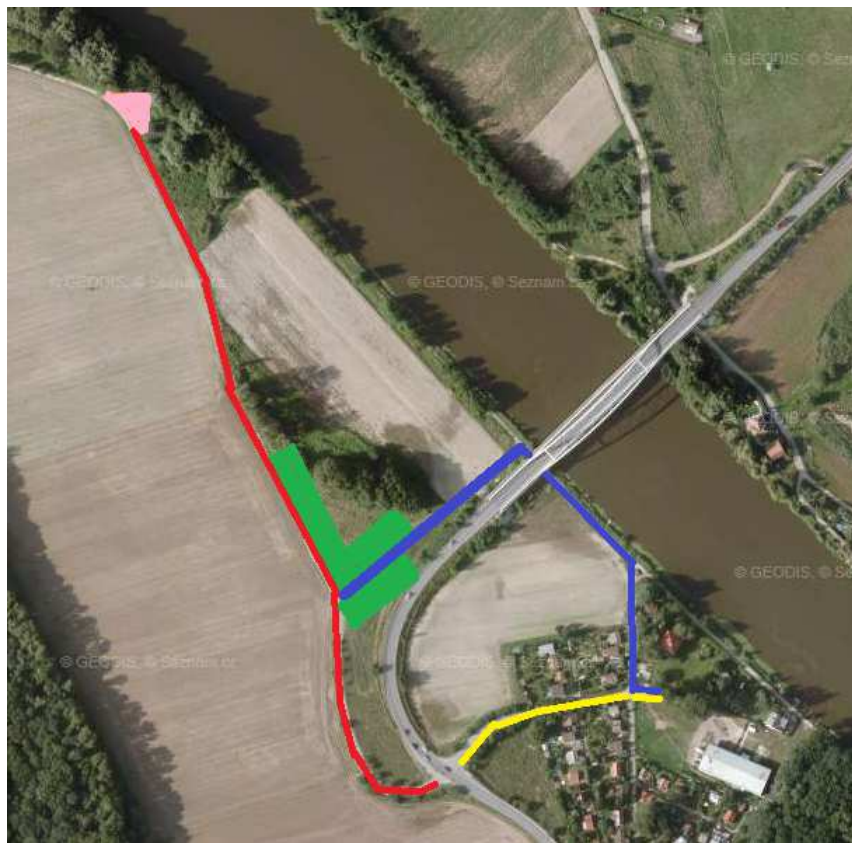

Plánek - parkování

Žlutá - pouze auta s vleky nebo s povolením, zákaz zastavení.

Červená - příjezd k parkovišti, zákaz zastavení.

Zelená - parkoviště.

Modrá - příchod na loděnici z parkoviště, zákaz zastavení.

Růžová - parkoviště pro rozhodčí.