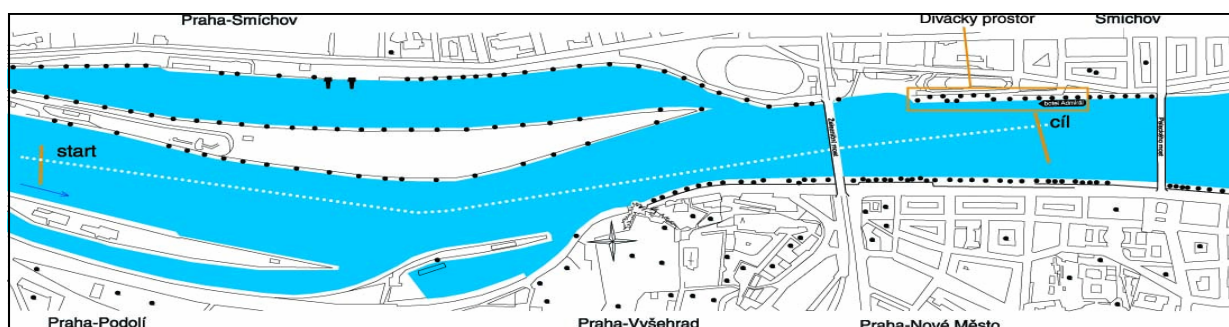

Uzávěrka přihlášek 11. září 2006

Losování 13. září 2006

Disciplína	Závod č.	
8+žvet	1	10.ročník osem veteránek
8+mvet	2	34.ročník osem veteránů
8+dky	3	6.ročník osem dorostenek
8+dcí	4	19. ročník o cenu Vltavy-Mem.J.Gottwalda
1xž	5	48. ročník skifu žen o Stuhu Podolí
8+jři	6	49. ročník juniorů o Zlaté veslo města Prahy
8+ž	7	67. ročník závodu o cenu Ženských osem
1xm	8	107. ročník závodu o cenu Roslera-Ořovského
8+m	9	93. ročník o cenu Primátorský štít

Závodní dráha:

Kontakt:

Český veslařský svaz

Atletická 100/2, 160 17, Praha 6,

Tel: + 420 233 017 415

Fax: +420 225 721 0847

email: veslo@telecom.cz,

www.ceskeveslovani.cz