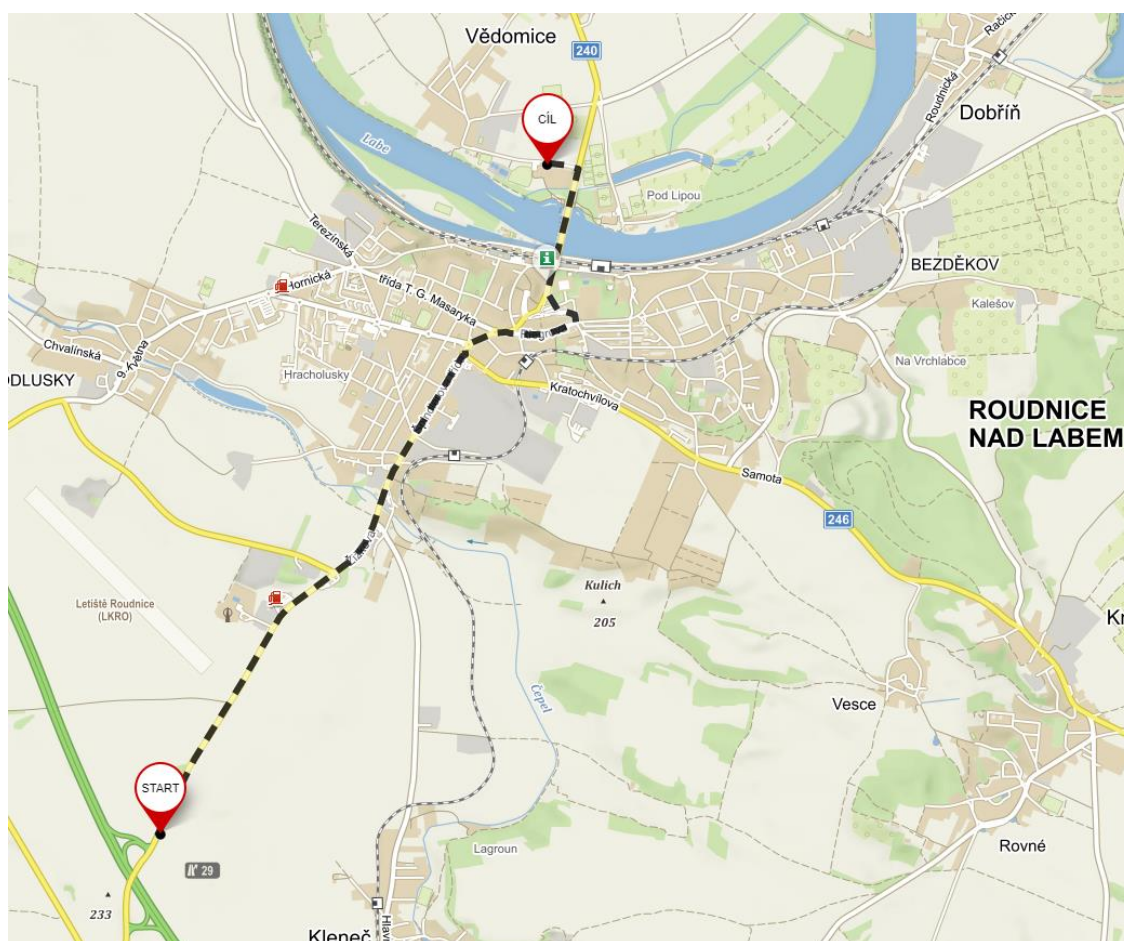

Mapa č. 2.

Roudnický trojboj 2022

03.12.2022

Všeobecné informace:

Prezentace bude probíhat od **7:45 – 8:15** na krytém plaveckém bazéně Roudnice nad Labem. Přesná adresa KPB je Roudnická 300, Vědomice. Cesta vozem je velmi jednoduchá, stačí přejet v Roudnici nad Labem most přes Labe, a odbočit na první odbočku vlevo, viz mapa č.1.

Při prezentaci obdržíte startovní čísla a vaši svěřenci mohou pokračovat dále do šaten. Kromě šaten je pro trenéry a závodníky otevřeno i hlediště s kapacitou cca 120 lidí. Rozplavání je možné od 8:00 do 8:18.

V **8:20** je start první rozplavby. Po odplavání a oblečení mohou závodníci odcházet do haly BK Real v areálu „Pod Lipou“. Je to cca 700m krásnou pěší zónou podél Labe, viz mapa č. 2. Pěší trasa se nekříží nikde s žádnou frekventovanou silnicí, je tedy pro vaše svěřence bezpečná. Cesta vozem je samozřejmě také možná, viz mapa č. 3.

V hale budou zajištěny šatny a dostatečná kapacita hlediště. Vstup na palubovku je povolen pouze v čisté obuvi. U každého závodníka je povolen pouze jeden podporovatel, ostatní musí za vyhrazenou linii. Rozjetí a vyjetí je možné na trenažerech a rotopedech mimo závodní stroje.

Běh se koná venku v parku u haly. Běží se za každého počasí, prosím zohledněte to v oblečení vašich svěřenců. Tratě jsou 400m (mapa č.4.) , 750m (mapa č. 5) a 1500m (2x750m). Na trati 750m a 1500m jsou schody, prosím o opatrnost.

Vyhlášení výsledků proběhne v hale.

Mapa č.1.