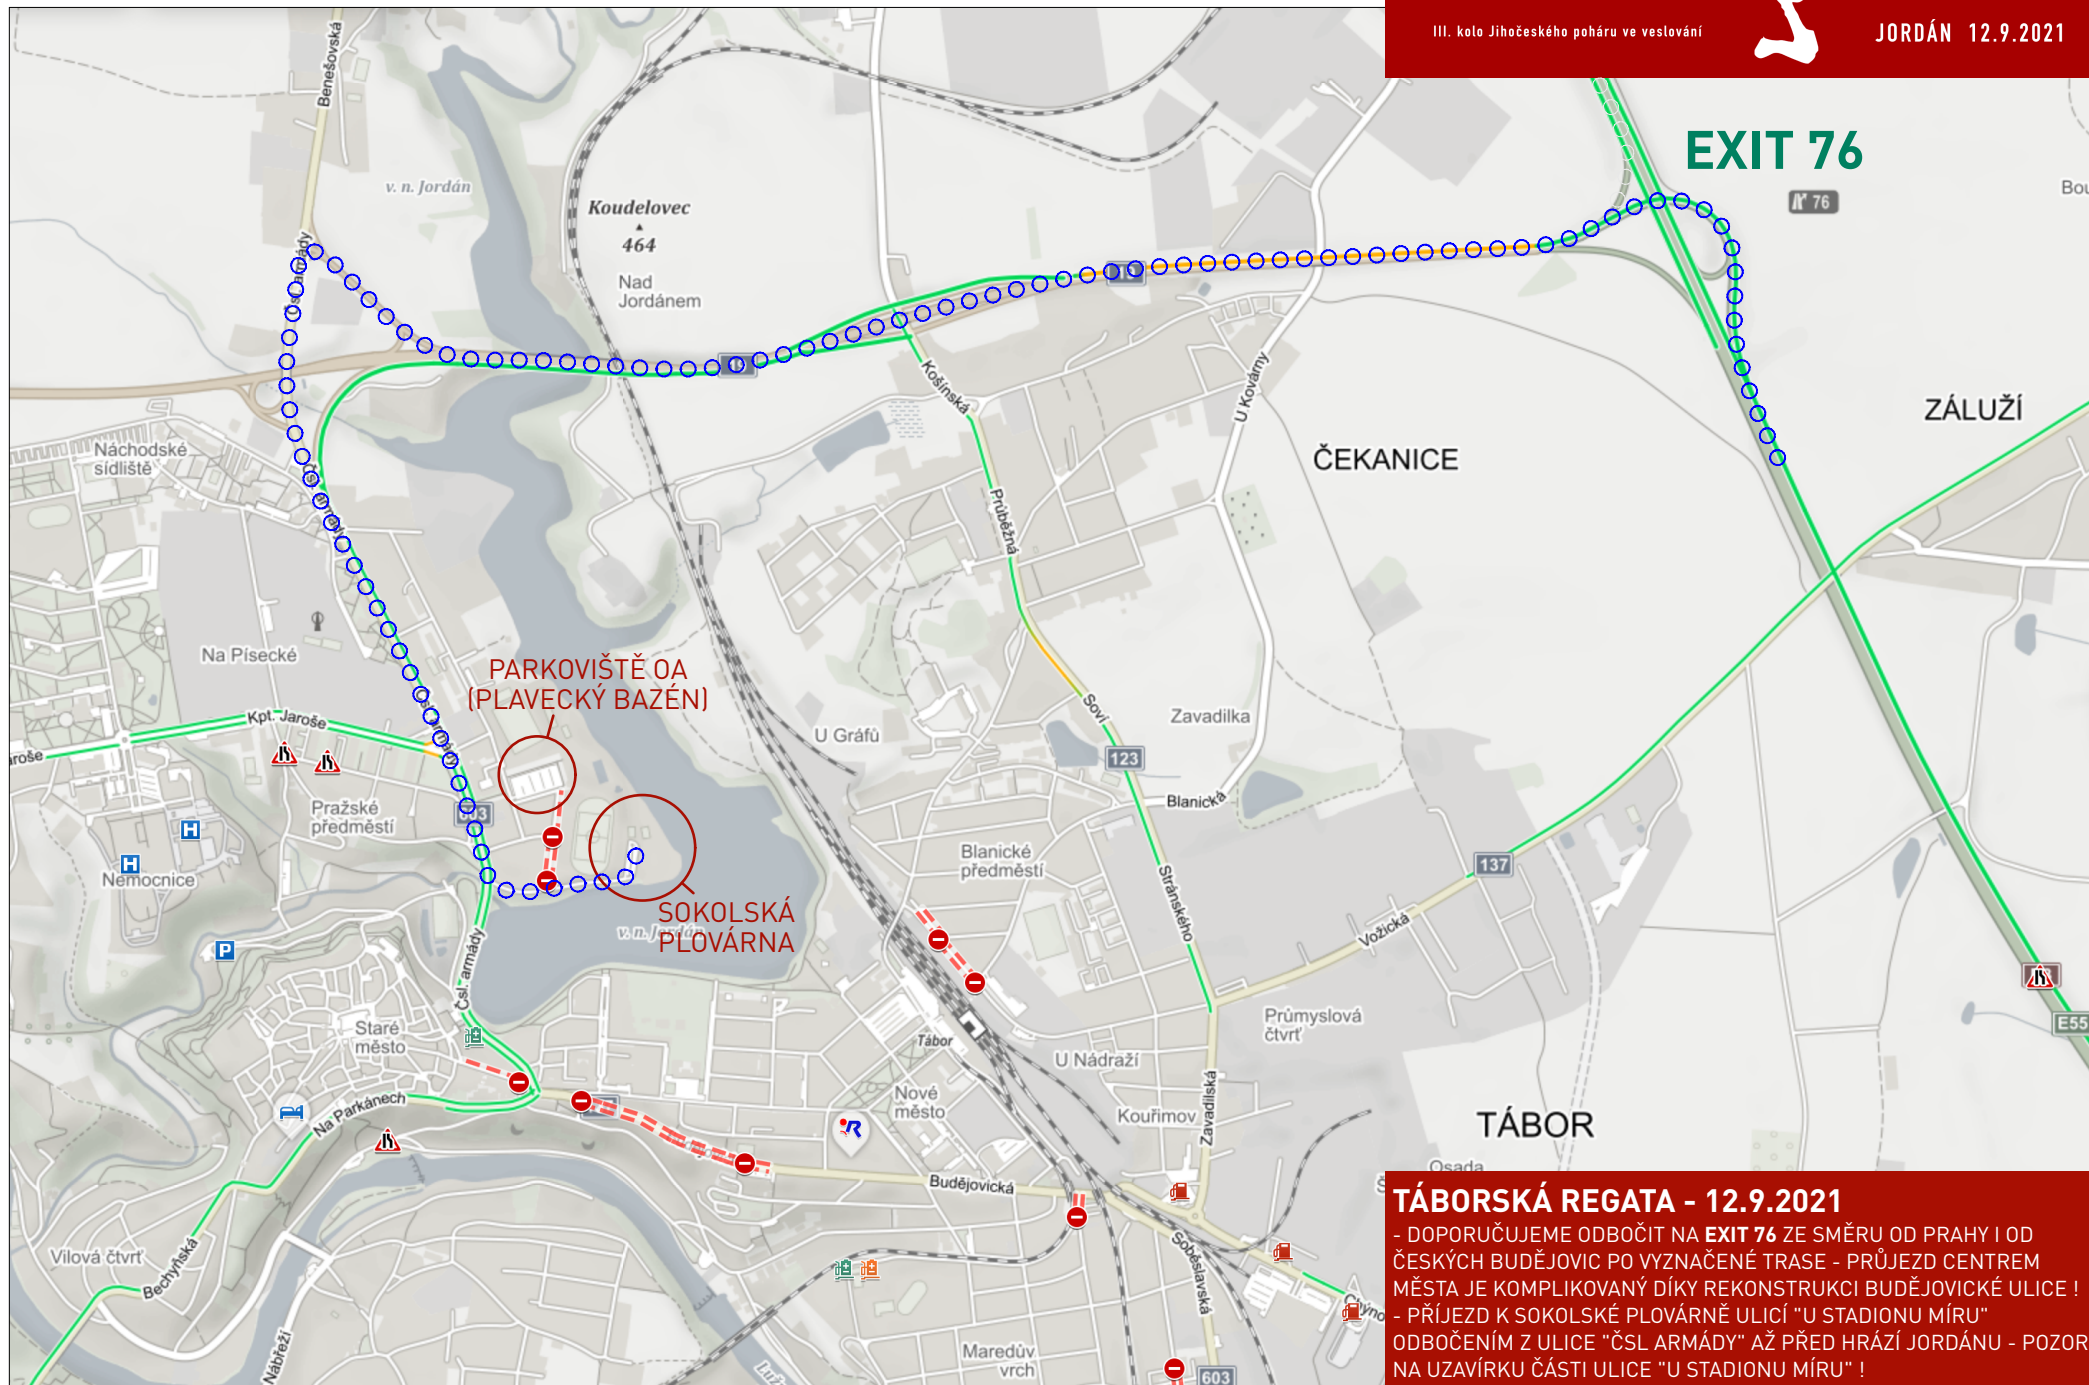

MAPA 1 - PŘÍJEZD K SOKOLSKÉ PLOVÁRNĚ

TÁBORSKÁ

III. kolo Jihočeského poháru ve veslování

REGATA

JORDÁN 12.9.2021

TÁBORSKÁ REGATA - 12.9.2021

- DOPORUČUJEME ODBOČIT NA **EXIT 76** ZE SMĚRU OD PRAHY I OD ČESKÝCH BUDĚJOVIC PO VYZNAČENÉ TRASE - PRŮJEZD CENTREM MĚSTA JE KOMPLIKOVANÝ DÍKY REKONSTRUKCI BUDĚJOVICKÉ ULICE !
- PŘÍJEZD K SOKOLSKÉ PLOVÁRNĚ ULICÍ "U STADIONU MÍRU" ODBOČENÍM Z ULICE "ČSL ARMÁDY" AŽ PŘED HRÁZÍ JORDÁNU - POZOR NA UZAVÍRKU ČÁSTI ULICE "U STADIONU MÍRU" !